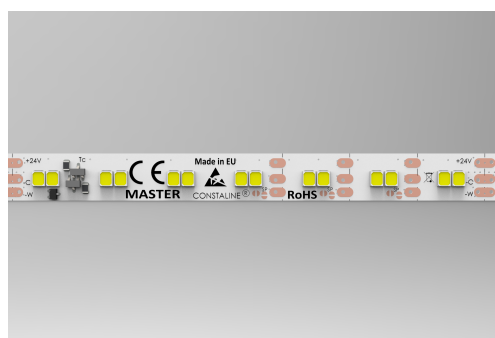

Accessories			MO Price €
	ALU-525551-2M	ALU-MULTI-2-2M	2,19
		Univerzálny ALU profil elox MULTI-2 pre LENS/GARGano/FLAT/Wallwasher, 17x8.52mm, 2,003m	
	020601-2	ALU-CORNER-60-14-2M	6,05
		Rohový ALU profil elox CORNER-60-14 pre LED pás, 2m.	
	VY-601081-1M	CABLE-DC-2x0M334-LEDECO-1M	2,48
		kabel 2x0,34mm² s FEP vnút. izol, pre pásy,PVC, RED+Black,predletovany,1m, max1,5A	
	VY-901268-10	PROTECTIVE-SPRAY-MASTER-10ml	6,55
		Ochranný lak pre MASTER LED pásy, 10ml sklenená fľaša s ručným atomizérom,pre max 20bm