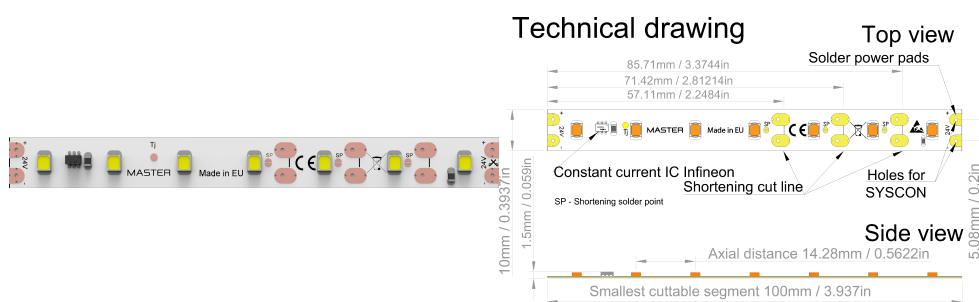

Accessories			MO Price €
	020221	ALU-CORNER3-2M	3,70
		ALU profil elox pre LED pásy rohový CORNER3, 30x30mm, 2m	
	ALU-155637	ALU-IGNIS-T-2M	2,28
		ALU profil elox IGNIS-T, na zapustenie, 23x8.5mm(17mm drážka), 2,01m	
	ALU-525551-2M	ALU-MULTI-2-2M	2,19
		Univerzálny ALU profil elox MULTI-2 pre LENS/GARGano/FLAT/Wallwasher, 17x8.52mm, 2,003m	
	VY-601081-1M	CABLE-DC-2x0M34-LEDECO-1M	2,48
		kabel 2x0,34mm2 s FEP vnút. izol, pre pásy,PVC, RED+Black,predletovany,1m, max1,5A	
	VY-901268-10	PROTECTIVE-SPRAY-MASTER-10ml	6,55
		Ochranný lak pre MASTER LED pásy, 10ml sklenená fľaša s ručným atomizérom,pre max 20bm