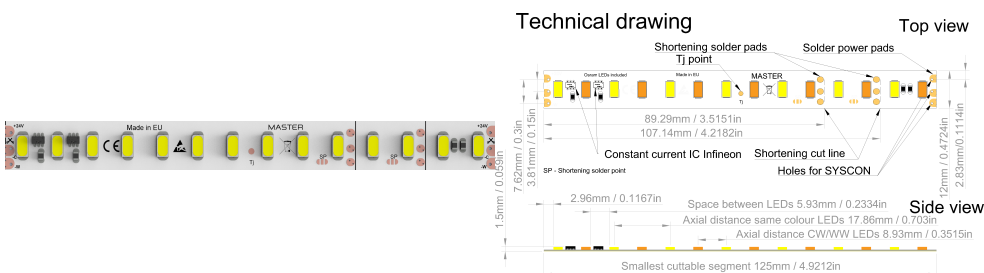

Accessories		MO Price €
	ALU-525551-2M Univerzálny ALU profil elox MULTI-2 pre LENS/GArgano/FLAT/Wallwasher, 17x8.52mm, 2,003m	2,19
	020601-2 Rohový ALU profil elox CORNER-60-14 pre LED pás, 2m.	6,05
	VY-601081-1M kabel 2x0,34mm² s FEP vnut. izol, pre pasy,PVC, RED+Black,predletovany,1m, max1,5A	2,48
	VY-901268-10 Ochranný lak pre MASTER LED pásy, 10ml sklenená fľaša s ručným atomizérom,pre max 20bm	6,55