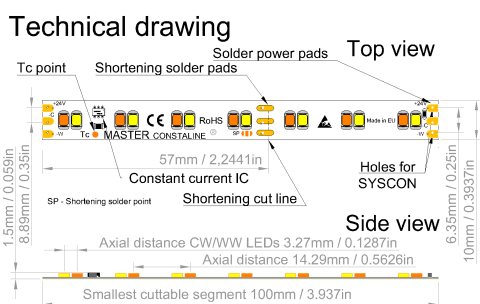

Accessories			MO Price €
	ALU-525551-2M	ALU-MULTI-2-2M	2,19
		Univerzálny ALU profil elox MULTI-2 pre LENS/GARGano/FLAT/Wallwasher, 17x8.52mm, 2,003m	
	020601-2	ALU-CORNER-60-14-2M	6,05
		Rohový ALU profil elox CORNER-60-14 pre LED pás, 2m.	
	VY-601081-1M	CABLE-DC-2x0M334-LEDECO-1M	2,48
		kabel 2x0,34mm² s FEP vnút. izol, pre pásy,PVC, RED+Black,predletovany,1m, max1,5A	
	VY-901268-10	PROTECTIVE-SPRAY-MASTER-10ml	6,55
		Ochranný lak pre MASTER LED pásy, 10ml sklenená fľaša s ručným atomizérom,pre max 20bm