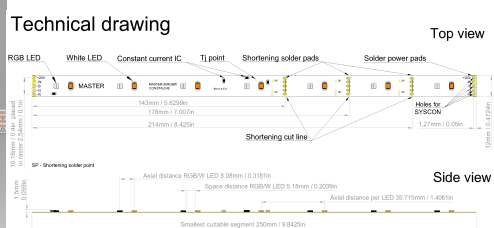

Code	Name	Version	MO Price €
MAS-010159-BRSS	MASTER-28RGBW930-CV-DECO	28x RGB+3000K Deco	24,90
MAS-010158-BRSS	MASTER-28RGBW940-CV-DECO	28xRGB+4000K CV Deco	24,90

Accessories			MO Price €
	020221	ALU-CORNER3-2M	3,70
	ALU profil elox pre LED pásy rohový CORNER3, 30x30mm, 2m		
	ALU-525551-2M	ALU-MULTI-2-2M	2,19
	Univerzálny ALU profil elox MULTI-2 pre LENS/GARGANO/FLAT/WALLWASHER, 17x8,52mm, 2,003m		
	020601-2	ALU-CORNER-60-14-2M	6,05
	Rohový ALU profil elox CORNER-60-14 pre LED pás, 2m.		
	MAT-222439	CABLE-DC-1x0M75-4x0M34-RGBW-LEDECO-L-HFFR	1,75
	Kábel 5zílavy, RGBW, 1x0,75mm ² + 4x 0,34mm ² , farebne znaceny, FEP, s LSHF 105C, nehorlavý		
	MAT-999711-4	RYCHLOSORKA-2x2P-CABLE-CABLE	1,81
	Rychlosorka kabel-kabel, 9286,26-18AWG(0.14-0.75mm) PUSH, 250V/10A, 2x 2kontakt prepojeni		
	VY-901268-10	PROTECTIVE-SPRAY-MASTER-10ml	6,55
	Ochranný lak pre MASTER LED pásy, 10ml sklenená fľaša s ručným atomizérom, pre max 20bm		