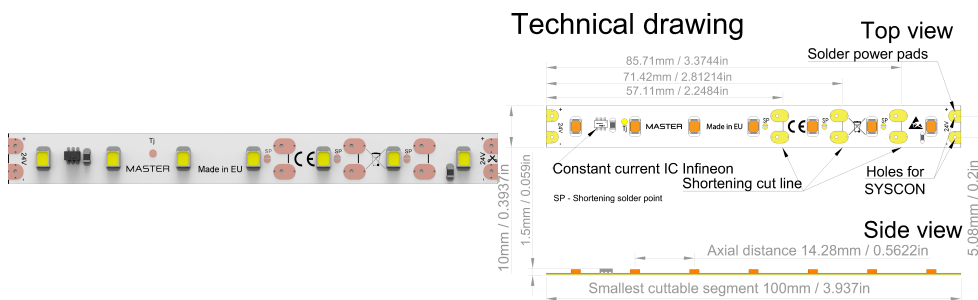

Accessories	MO Price €
020221 ALU-CORNER3-2M ALU profil elox pre LED pásy rohový CORNER3, 30x30mm, 2m	3,70
ALU-155637 ALU-IGNIS-T-2M ALU profil elox IGNIS-T, na zapuzenie, 23x8.5mm(17mm drážka), 2,01m	2,28
ALU-525551-2M ALU-MULTI-2-2M Univerzálny ALU profil elox MULTI-2 pre LENS/GARGano/FLAT/Wallwasher, 17x8.52mm, 2,003m	2,19
VY-601081-1M CABLE-DC-2x0M34-LEDECO-1M kabel 2x0,34mm2 s FEP vnút. izol, pre pásy,PVC, RED+Black,predletovany,1m, max1,5A	2,48
VY-901268-10 PROTECTIVE-SPRAY-MASTER-10ml Ochranný lak pre MASTER LED pásy, 10ml sklenená fľaša s ručným atomizérom,pre max 20bm	6,55