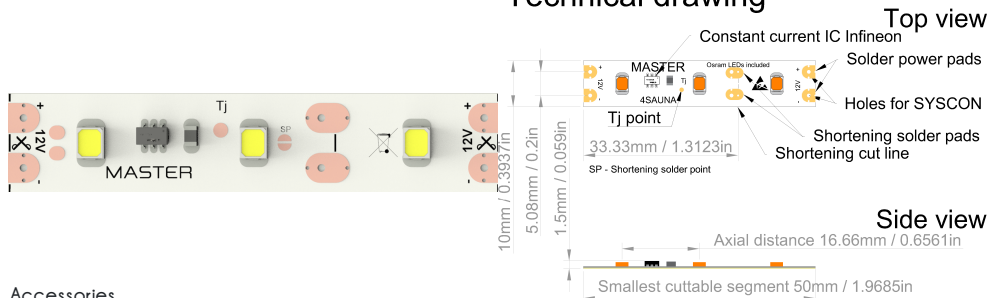

Technical drawing

Accessories			MO Price €
	020108	ALU-GARLIANO-2M	7,88
		ALU profil elox GARLIANO, prisadený/závesný, 19x10,2mm, 2m	
	ALU-155637	ALU-IGNIS-T-2M	2,28
		ALU profil elox IGNIS-T, na zapustenie, 23x8,5mm(17mm drážka), 2,01m	
	ALU-525551-2M	ALU-MULTI-2-2M	2,19
		Univerzálny ALU profil elox MULTI-2 pre LENS/GARGANO/FLAT/WALLWASHER, 17x8,52mm, 2,003m	
	MAT-600080-BL	VODIC-LANKO-0M5-SIF-CIERNY	0,58
		SIF 0,50 mm2 čierny, lanko Cu,-60.+180C, kratkodobo 220C,max 5A	
	921001	SILIKON-TUBUS-10MM	1,71
		Silikónový tubus vhodný pre všetky typy LED pásu, max 10mm,vnútrozmer 12x3mm	
	VY-601081-1M	CABLE-DC-2x0M34-LEDECO-1M	2,48
		kabel 2x0,34mm2 s FEP vnút. izol. pre pásy,PVC, RED+Black,predletovany,1m, max1,5A	
	VY-901268-10	PROTECTIVE-SPRAY-MASTER-10ml	6,55
		Ochranný lak pre MASTER LED pásy, 10ml sklenená fľaša s ručným atomizérom,pre max 20bm